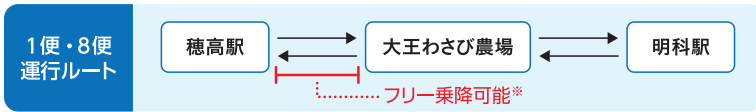

※身障者の介護人は1名のみ半額となります。(大人に限る)
※A caretaker accompanying to a disabled customer can also receive the discount for disabled customers (one caretaker per disabled customer).

※身障者の介助者も身障者料金でご利用いただけます。(介助者は1名様のみ)※一日乗車券は発行日当日に限り、どのコースも自由に乗り降りしていただけます。※交通事情により遅れる場合がございます。遅延等により発生した損害につきましては、その責任を負いかねますので、予めご了承を願います。※乗車券は、車内及び穂高駅前「安曇野市観光情報センター」にて販売しております。※季節により運行時間が変更になる場合がございます。※乗車券はいかなる場合も払い戻しいたしません。

●A caretaker accompanying to a disabled customer can also receive the discount for disabled customers (one caretaker per disabled customer). ●A one-day ticket can be used for the full day on the date of issue, for anywhere within the route area. ●Due to traffic conditions, buses may not run on time. We ask that you understand that we will not be held responsible for any problems that such delays may cause. ●Bus tickets can be purchased in the buses and at the Azumino Tourist Information Center in front of Hotaka Station. ●Bus schedule times are subject to seasonal changes. ●Tickets will not be refunded under any circumstances.

大王わさび農場線(ブルーライン) Blue Line - For Daio Wasabi Farm

時刻表 Time Table

停留所名 Bus Stop Name	1便	2便	3便	4便	5便	6便	7便	8便
穂高駅発 Departs Hotaka Station	9:15	10:30	11:20	12:00	13:20	14:00	14:50	15:30
大王わさび農場 Daio Wasabi Farm	9:26	10:41	11:31	12:11	13:31	14:11	15:01	15:41
明科駅着 Arrivals at Akashina Station	9:40	↓	↓	↓	↓	↓	↓	15:55
明科駅発 Departs Akashina Station	9:50	↓	↓	↓	↓	↓	↓	16:05
大王わさび農場 Daio Wasabi Farm	10:04	↓	↓	↓	↓	↓	↓	16:19
穂高駅着 Arrivals at Hotaka Station	10:15	10:52	11:42	12:22	13:42	14:22	15:12	16:30