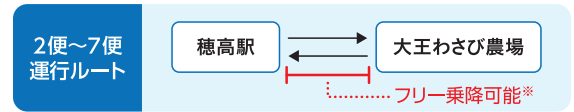

料金表 Fares	一回乗車券 Single Use Ticket	一日乗車券 One-Day Ticket	一回乗車券 (身障者) Disabled Passengers	一日乗車券 (身障者) Disabled Passengers
大人(中学生以上) Jr high school students or older	¥600	¥1,000	¥300	¥500
小人(小学生) Elementary school students	¥300	¥500	¥150	¥250
幼児(就学前) Preschool or under	無料 free			

※身障者の介護人は1名のみ半額となります。(大人に限る)
※A caretaker accompanying to a disabled customer can also receive the discount for disabled customers (one caretaker per disabled customer).

※身障者の介助者も身障者料金でご利用いただけます。(介助者は1名様のみ)※一日乗車券は発行日当日に限り、どのコースも自由に乗り降りしていただけます。※交通事情により遅れる場合がございます。遅延等により発生した損害につきましては、その責任を負いかねますので、予めご了承を願います。※乗車券は、車内及び穂高駅前「安曇野市観光情報センター」にて販売しております。※季節により運行時間が変更になる場合がございます。※乗車券はいかなる場合も払い戻しいたしません。

●A caretaker accompanying to a disabled customer can also receive the discount for disabled customers (one caretaker per disabled customer). ●A one-day ticket can be used for the full day on the date of issue, for anywhere within the route area. ●Due to traffic conditions, buses may not run on time. We ask that you understand that we will not be held responsible for any problems that such delays may cause. ●Bus tickets can be purchased in the buses and at the Azumino Tourist Information Center in front of Hotaka Station. ●Bus schedule times are subject to seasonal changes. ●Tickets will not be refunded under any circumstances.

大王わさび農場線(ブルーライン) Blue Line - For Daio Wasabi Farm

時刻表 Time Table

停留所名 Bus Stop Name	1便	2便	3便	4便	5便	6便	7便	8便
穂高駅発 Departs Hotaka Station	9:15	10:30	11:20	12:00	13:20	14:00	14:50	15:30
大王わさび農場 Daio Wasabi Farm	9:26	10:41	11:31	12:11	13:31	14:11	15:01	15:41
明科駅着 Arrivals at Akashina Station	9:40	↓	↓	↓	↓	↓	↓	15:55
明科駅発 Departs Akashina Station	9:50	↓	↓	↓	↓	↓	↓	16:05
大王わさび農場 Daio Wasabi Farm	10:04	↓	↓	↓	↓	↓	↓	16:19
穂高駅着 Arrivals at Hotaka Station	10:15	10:52	11:42	12:22	13:42	14:22	15:12	16:30